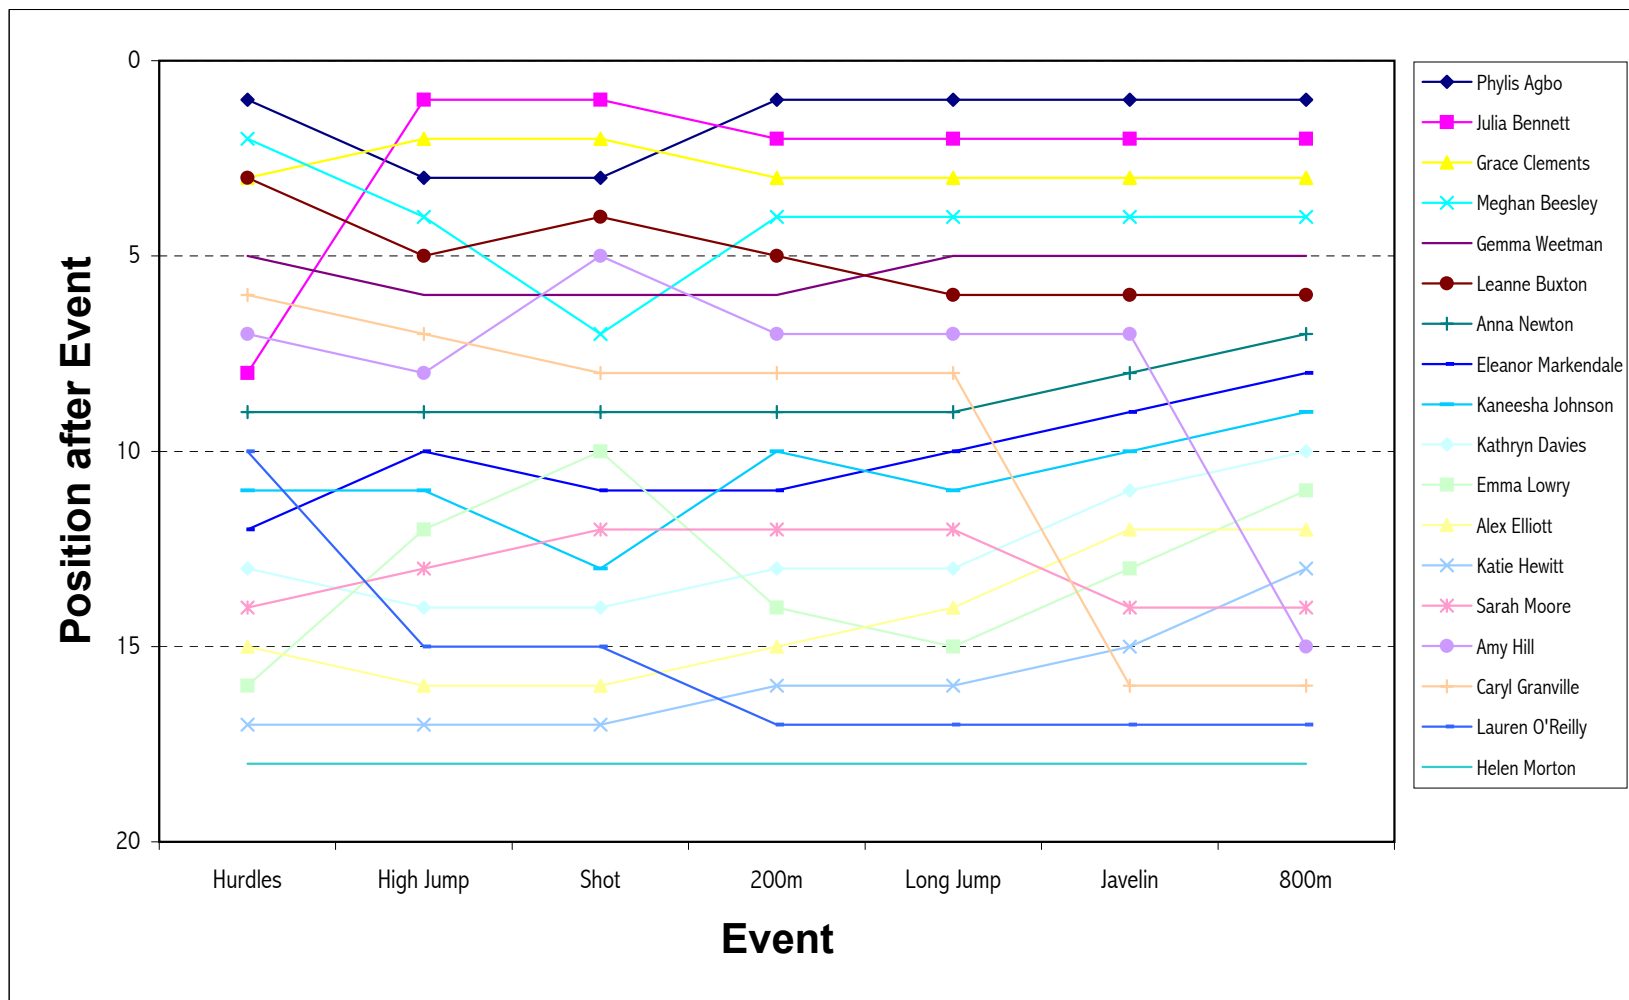

Home Countries Combined Events Match (Incl. UK Combined Events Challenge)
England A v England B v Scotland v Wales v N Ireland
8 & 9 September 2007 Northwood Stadium, Stoke on Trent

Bib			80m/100m Hurdles				High Jump				Shot				200m			
			Perf	Points	Cum.	Rank	Perf	Points	Cum.	Rank	Perf	Points	Cum.	Rank	Perf	Points	Cum.	Rank
10	Phylis Agbo	England A	13.81	1,005	1,005	1	1.60	736	1,741	3	11.74	644	2,385	3	24.74	911	3,296	1
12	Julia Bennett	England A	15.06	834	834	8	1.81	991	1,825	1	12.17	672	2,497	1	26.25	775	3,272	2
11	Grace Clements	England A	14.43	918	918	3	1.69	842	1,760	2	11.52	629	2,389	2	25.66	827	3,216	3
20	Meghan Beesley	England B U20	14.09	966	966	2	1.60	736	1,702	4	9.07	469	2,171	7	24.19	963	3,134	4
22	Gemma Weetman	England B	14.51	907	907	5	1.60	736	1,643	6	10.07	534	2,177	6	25.63	830	3,007	6
23	Leanne Buxton	England A	14.43	918	918	3	1.60	736	1,654	5	11.49	627	2,281	4	26.40	763	3,044	5
21	Anna Newton	England B U20	15.12	826	826	9	1.57	701	1,527	9	9.03	466	1,993	9	25.94	802	2,795	9
9	Eleanor Markendale	England A U20	15.41	788	788	12	1.57	701	1,489	10	8.29	418	1,907	11	26.19	781	2,688	11
7	Kaneesha Johnson	England A U17	12.02	796	796	11	1.54	666	1,462	11	8.46	429	1,891	13	25.72	822	2,713	10
40	Kathryn Davies	Wales	15.60	764	764	13	1.51	632	1,396	14	8.75	448	1,844	14	26.51	753	2,597	13
28	Emma Lowry	Scotland U17	12.97	678	678	16	1.63	771	1,449	12	8.92	459	1,908	10	28.83	567	2,475	14
37	Alex Elliott	Wales U17	12.58	725	725	15	1.51	632	1,357	16	6.35	294	1,651	16	26.43	760	2,411	15
34	Katie Hewitt	Northern Ireland U20	16.71	630	630	17	1.42	534	1,164	17	7.33	356	1,520	17	27.91	638	2,158	16
19	Sarah Moore	England B U17	12.51	733	733	14	1.57	701	1,434	13	8.98	463	1,897	12	27.11	703	2,600	12
8	Amy Hill	England A U20	14.95	848	848	7	1.57	701	1,549	8	12.51	695	2,244	5	26.42	761	3,005	7
39	Caryl Granville	Wales U20	14.78	871	871	6	1.57	701	1,572	7	9.00	464	2,036	8	25.96	801	2,837	8
38	Lauren O'Reilly	Wales U17	11.81	825	825	10	1.45	566	1,391	15	6.92	330	1,721	15	DNS		*	17
31	Helen Morton	Scotland	DNS		*	18			*	18			*	18			*	18

Bib			B/fwd	Long Jump				Javelin				800m				
				Day 1	Perf	Points	Cum.	Rank	Perf	Points	Cum.	Rank	Perf	Points	Cum.	Rank
10	Phylis Agbo	England A		3,296	5.98	843	4,139	1	40.07	669	4,808	1	02.28.95	706	5,514	1
12	Julia Bennett	England A		3,272	5.80	789	4,061	2	33.44	542	4,603	2	02.24.47	764	5,367	2
11	Grace Clements	England A		3,216	5.62	735	3,951	3	39.06	649	4,600	3	02.24.31	766	5,366	3
20	Meghan Beesley	England B U20		3,134	5.84	801	3,935	4	30.38	484	4,419	4	02.17.90	852	5,271	4
22	Gemma Weetman	England B		3,007	6.22	918	3,925	5	30.58	488	4,413	5	02.23.35	779	5,192	5
23	Leanne Buxton	England A		3,044	5.65	744	3,788	6	34.23	557	4,345	6	02.23.80	773	5,118	6
21	Anna Newton	England B U20		2,795	5.11	589	3,384	9	30.85	493	3,877	8	02.25.69	748	4,625	7
9	Eleanor Markendale	England A U20		2,688	5.38	665	3,353	10	27.12	422	3,775	9	02.36.83	610	4,385	8
7	Kaneesha Johnson	England A U17		2,713	5.15	601	3,314	11	19.99	289	3,603	10	02.29.57	698	4,301	9
40	Kathryn Davies	Wales		2,597	4.82	511	3,108	13	24.61	375	3,483	11	02.29.36	701	4,184	10
28	Emma Lowry	Scotland U17		2,475	4.71	482	2,957	15	17.85	249	3,206	13	02.36.13	618	3,824	11
37	Alex Elliott	Wales U17		2,411	4.97	551	2,962	14	17.88	250	3,212	12	02.36.73	611	3,823	12
34	Katie Hewitt	Northern Ireland U20		2,158	4.62	459	2,617	16	23.57	355	2,972	15	02.32.04	668	3,640	13
19	Sarah Moore	England B U17		2,600	4.99	557	3,157	12			3,157	14	DNS		*	14
8	Amy Hill	England A U20		3,005	4.96	548	3,553	7	30.37	484	4,037	7	DNS		*	15
39	Caryl Granville	Wales U20		2,837	5.38	665	3,502	8	DNS		*	16			*	16
38	Lauren O'Reilly	Wales U17		*		*					*	17			*	17
31	Helen Morton	Scotland		*		*					*	18			*	18

Home Countries Combined Events Match (Incl. UK Combined Events Challenge)
England A v England B v Scotland v Wales v N Ireland
8 & 9 September 2007 Northwood Stadium, Stoke on Trent

WOMEN